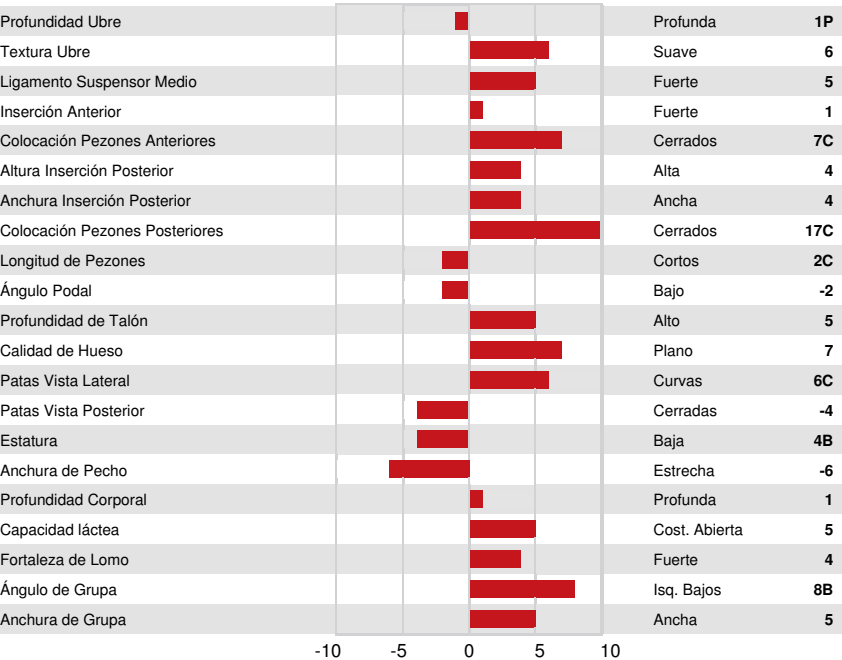

Num.Reg #: HOCANM12648423 aAa: 324156 DMS: 234
 Nacimiento: 11/15/2016 Kappa Caseina: BE Beta Caseina: A1A2

PRODUCCION	446 Rebaños	1012 Hijas	99% Rep.	GEBV 24*DEC	
Leche kg	731	Grasa kg	34	Grasa %	+0.05
Proteína kg	14	Proteína %	-0.09	Grasa %	+0.05
Eficiencia de Conversión	99	RMC	101	Eficiencia Metano	96

TIPO	386 Rebaños	786 Hijas	97% Rep.	GEBV 24*DEC	
-------------	-------------	-----------	----------	-------------	--

Tipo	4	Fortaleza Lechera	1
Sistema Mamario	1	Grupa	9
Patatas	5	% BB o mejor	69

YVECLAIR ELECTRIC LIENA
 DAUGHTER